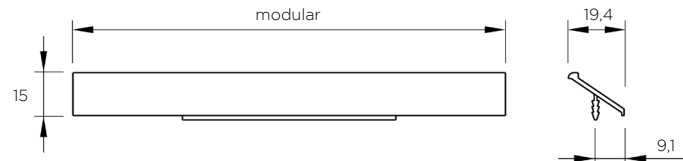

## MANIGLIE INTEGRATE MODULARI

MODULAR INTEGRATED HANDLES

	Materiale <i>Material</i>	Interasse <i>Center distance</i> mm	Lunghezza totale <i>Total lenght</i> mm	Spessore anta <i>Door thickness</i> mm
ITEM 622	aluminium	-	modular	≥20

	Materiale <i>Material</i>	Interasse <i>Center distance</i> mm	Lunghezza totale <i>Total lenght</i> mm	Spessore anta <i>Door thickness</i> mm
ITEM 646	aluminium	-	modular	≥20

	<b>Materiale</b> <i>Material</i>	<b>Interasse</b> <i>Center distance</i> mm	<b>Lunghezza totale</b> <i>Total lenght</i> mm	<b>Spessore anta</b> <i>Door thickness</i> mm
ITEM 691	aluminium	-	modular	≥19

	<b>Materiale</b> <i>Material</i>	<b>Interasse</b> <i>Center distance</i> mm	<b>Lunghezza totale</b> <i>Total lenght</i> mm	<b>Spessore anta</b> <i>Door thickness</i> mm
ITEM 720	aluminium	-	modular	≥19