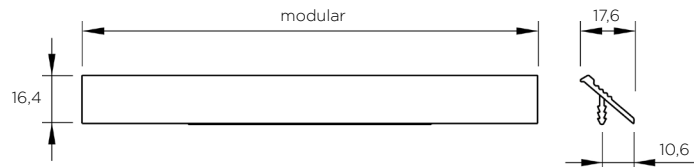

## MANIGLIE INTEGRATE MODULARI

MODULAR INTEGRATED HANDLES

	Materiale <i>Material</i>	Interasse <i>Center distance</i> mm	Lunghezza totale <i>Total lenght</i> mm	Spessore anta <i>Door thickness</i> mm
ITEM 622	aluminium	-	modular	≥20

	Materiale <i>Material</i>	Interasse <i>Center distance</i> mm	Lunghezza totale <i>Total lenght</i> mm	Spessore anta <i>Door thickness</i> mm
ITEM 646	aluminium	-	modular	≥20

	<b>Materiale</b> <i>Material</i>	<b>Interasse</b> <i>Center distance</i> mm	<b>Lunghezza totale</b> <i>Total lenght</i> mm	<b>Spessore anta</b> <i>Door thickness</i> mm
ITEM 691	aluminium	-	modular	≥19

	<b>Materiale</b> <i>Material</i>	<b>Interasse</b> <i>Center distance</i> mm	<b>Lunghezza totale</b> <i>Total lenght</i> mm	<b>Spessore anta</b> <i>Door thickness</i> mm
ITEM 720	aluminium	-	modular	≥19