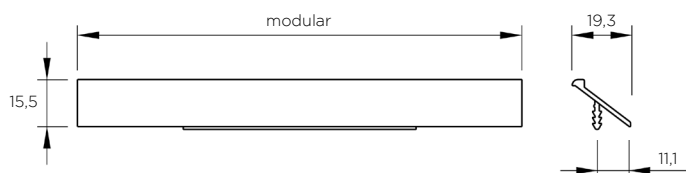

## MANIGLIE INTEGRATE MODULARI

MODULAR INTEGRATED HANDLES

	Materiale <i>Material</i>	Interasse <i>Center distance</i> mm	Lunghezza totale <i>Total lenght</i> mm	Spessore anta <i>Door thickness</i> mm
ITEM 622	aluminium	-	modular	≥20

	Materiale <i>Material</i>	Interasse <i>Center distance</i> mm	Lunghezza totale <i>Total lenght</i> mm	Spessore anta <i>Door thickness</i> mm
ITEM 646	aluminium	-	modular	≥20

	<b>Materiale</b> <i>Material</i>	<b>Interasse</b> <i>Center distance</i> mm	<b>Lunghezza totale</b> <i>Total lenght</i> mm	<b>Spessore anta</b> <i>Door thickness</i> mm
ITEM 691	aluminium	-	modular	≥19

	<b>Materiale</b> <i>Material</i>	<b>Interasse</b> <i>Center distance</i> mm	<b>Lunghezza totale</b> <i>Total lenght</i> mm	<b>Spessore anta</b> <i>Door thickness</i> mm
ITEM 720	aluminium	-	modular	≥19