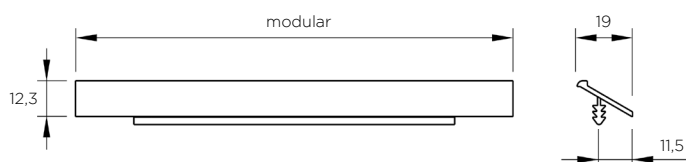

## MANIGLIE INTEGRATE MODULARI

MODULAR INTEGRATED HANDLES

	Materiale <i>Material</i>	Interasse <i>Center distance</i> mm	Lunghezza totale <i>Total lenght</i> mm	Spessore anta <i>Door thickness</i> mm
ITEM 622	aluminium	-	modular	≥20

	Materiale <i>Material</i>	Interasse <i>Center distance</i> mm	Lunghezza totale <i>Total lenght</i> mm	Spessore anta <i>Door thickness</i> mm
ITEM 646	aluminium	-	modular	≥20

	<b>Materiale</b> <i>Material</i>	<b>Interasse</b> <i>Center distance</i> mm	<b>Lunghezza totale</b> <i>Total lenght</i> mm	<b>Spessore anta</b> <i>Door thickness</i> mm
ITEM 691	aluminium	-	modular	≥19

	<b>Materiale</b> <i>Material</i>	<b>Interasse</b> <i>Center distance</i> mm	<b>Lunghezza totale</b> <i>Total lenght</i> mm	<b>Spessore anta</b> <i>Door thickness</i> mm
ITEM 720	aluminium	-	modular	≥19

	<b>Materiale</b> <i>Material</i>	<b>Interasse</b> <i>Center distance</i> mm	<b>Lunghezza totale</b> <i>Total lenght</i> mm	<b>Spessore anta</b> <i>Door thickness</i> mm
ITEM 659	aluminium	-	modular	22